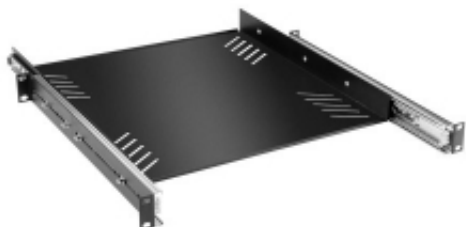

Link do produktu: <https://www.ablosklep.com/adam-hall-87556-polka-wanna-rack-19-1u-z-wysuwanyymi-szynami-p-3085.html>

## ADAM HALL 87556 Półka, wanna rack 19", 1U, z wysuwanymi szynami

Cena	<b>269,00 zł</b>
Dostępność	<b>Dostępny, wysyłka w 24h</b>
Numer katalogowy	<b>AH-87556</b>
Producent	<b>Adam Hall</b>

#### ADAM HALL 87556

**ADAM HALL 87556** Półka, wanna rack 19", 1U, z wysuwanymi szynami.

Półka rack 19", 1 U, wysuwana na bocznych szynach, które są zamontowane na wspornikach z regulacją z przodu i z tyłu. Dzięki temu półka może być przymocowana także od tyłu w szafach rack o różnej głębokości.

#### Specyfikacja:

- Rodzaj produktu: Półki doczołowe do szaf rack 19"
- Materiał: stal
- Powierzchnia: Powlekane proszkowo
- Kolor: Czarny
- Wysokość: 1 U
- Szerokość: 435 mm
- Głębokość: 360-480 mm
- Grubość materiału: 1,6 mm
- Maksymalna obciążalność: 25 kg
- Waga: 3,68 kg