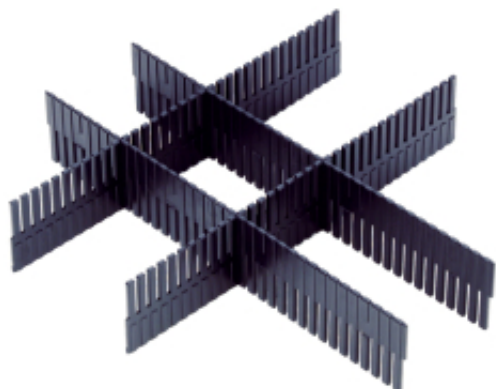

Link do produktu: <https://www.ablosklep.com/adam-hall-rack-inlay-02-separator-crosswise-mostek-poprzeczny-dla-szuflad-19-2u-p-4506.html>

## Adam Hall Rack Inlay 02 SEPARATOR CROSSWISE Mostek poprzeczny dla szuflad 19'', 2U

Cena	<b>24,99 zł</b>
Dostępność	<b>Dostępny na zamówienie</b>
Numer katalogowy	<b>AH-87402P1</b>
Producent	<b>Adam Hall</b>

#### **Adam Hall Rack Inlay 02 SEPARATOR CROSSWISE Mostek poprzeczny dla szuflad 19'', 2U**

System odłączania dla w pełni wysuwanych szuflad rack 2U lub większych. Dla indywidualnego podziału wnętrza szuflad

#### **Dane techniczne:**

Wysokość stojaka: 2 U

Materiał: Plastik

Kolor: Czarny

Szerokość: 403 mm

Wysokość: 70 mm

Grubość materiału: 5 mm

Waga: 0,123 kg