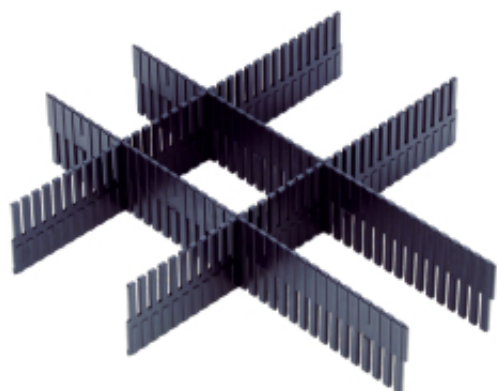

Link do produktu: <https://www.ablosklep.com/adam-hall-rack-inlay-02-separator-crosswise-mostek-poprzeczny-dla-szuflad-19-2u-p-4506.html>

Adam Hall Rack Inlay 02 SEPARATOR CROSSWISE Mostek poprzeczny dla szuflad 19'', 2U

Cena	24,99 zł
Dostępność	Dostępny na zamówienie
Numer katalogowy	AH-87402P1
Producent	Adam Hall

Opis produktu

Adam Hall Rack Inlay 02 SEPARATOR CROSSWISE Mostek poprzeczny dla szuflad 19'', 2U

System odłączania dla w pełni wysuwanych szuflad rack 2U lub większych. Dla indywidualnego podziału wnętrza szuflad

Dane techniczne:

Wysokość stojaka: 2 U

Materiał: Plastik

Kolor: Czarny

Szerokość: 403 mm

Wysokość: 70 mm

Grubość materiału: 5 mm

Waga: 0,123 kg