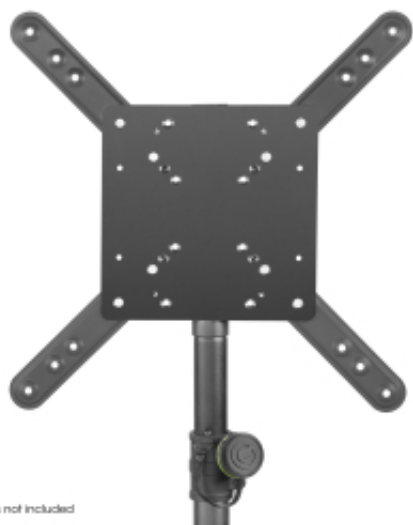

Link do produktu: <https://www.ablosklep.com/gravity-sa-vesa-1-uchwyt-do-monitora-telewizora-lcd-35-mm-z-7-ukladami-otworow-vesa-p-3983.html>

Gravity SA VESA 1 Uchwyt do monitora, telewizora LCD 35 mm z 7 układami otworów VESA

Cena	183,00 zł
Dostępność	Dostępny, wysyłka w 24h
Numer katalogowy	GR-GSAVES1
Producent	GRAVITY

Opis produktu

Gravity SA VESA 1 Uchwyt do monitora, telewizora LCD 35 mm z 7 układami otworów VESA

Ten uniwersalny uchwyt jest odpowiedni do wszystkich płaskich monitorów z otworami montażowymi VESA o wymiarach od 75 x 75 do 400 x 400 i bezpiecznie mocuje się do słupków głośnikowych o średnicy 35 mm. Wytrzymała konstrukcja ze stali z czarną powłoką proszkową ma maksymalną nośność 30 kg i jest dostarczana w komplecie z zestawami śrub montażowych do monitorów M8 i M6

dane techniczne:

Typ: Uniwersalny uchwyt na monitor

Materiał: stal

Powierzchnia: Powlekana proszkowo

Kolor: Czarny

Przeznaczony do rurek o średnicy: 35 mm

Max obciążenie: 30 Kg

Odpowiedni do wymiarów VESA: 75 x 75, 100 x 100, 200 x 100, 200 x 200, 300 x 300, 400 x 200, 400 x 400

Wymienne pierścienie: 1 x 25 mm

W zestawie komplet czarnych pierścieni: tak

Akcesoria (w zestawie): 4 śruby M6, 4 śruby M8, 4 x rozszerzenia, 4x uchwyty dystansowe, 8x śruby z łbem stożkowym M6,

Płyta podstawy z mocowaniem na słupie 35 mm