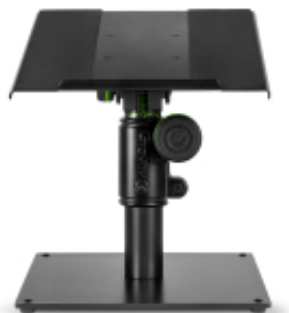

Link do produktu: <https://www.ablosklep.com/gravity-sp-3102-statyw-do-monitorow-studyjnych-p-4053.html>

GRAVITY SP 3102 Statyw do monitorów studyjnych

Cena	253,00 zł
Dostępność	Dostępny, wysyłka w 24h
Numer katalogowy	GR-GSP3102
Producent	GRAVITY

Opis produktu

GRAVITY SP 3102 Statyw do monitorów studyjnych

Właściwa pozycja monitorów odsłuchowych ma decydujący wpływ na brzmienie i odbiór miksu. Tymczasem zwłaszcza w domowym studiu nagraniowym nie zawsze jest miejsce na ich ustawienie na odpowiednich statywach obok stołu. Rozwiązaniem tego problemu jest model SP 3102 marki Gravity. Jest to uniwersalny statyw z powlekanej proszkowo stali, który zmieści się praktycznie na każdym biurku. Długość krawędzi jego masywnej podstawy wynosi zaledwie 25 cm. Kolumny odsłuchowe o wadze do 25 kg możesz ustawić na wybranej przez siebie wysokości, nakładka z pianki EVA i mechanizm zabezpieczający umożliwiają ich pochylenie do 15° i obrót w poziomie do 360°. Już nic nie stoi na przeszkodzie optymalnemu ustawieniu Twoich odsłuchów studyjnych. Kolorowe pierścienie G, które można kilkoma ruchami błyskawicznie wymienić, podkreślają wyjątkowy design statywu. W komplecie znajduje się dodatkowy zestaw czarnych pierścieni

Dane techniczne:

Materiał rury: stal

Kolor rurki: Czarny

Powierzchnia rury: Powlekane proszkowo

Min. wysokość: 263 mm

Maks. wysokość: 358 mm

Kąt nachylenia: +/- 15 °

Powierzchnia podpierająca: 250 x 250 mm, EVA wyściełana

Regulacja wysokości: Śruba nastawcza

Materiał podstawy: stal

Długość krawędzi podstawy: 250 mm

Obciążenie: 25 kg

Wymienne pierścienie: 1 x 20 mm, 1 x 30 mm

W zestawie komplet czarnych pierścieni: tak

Waga: 4,1 kg