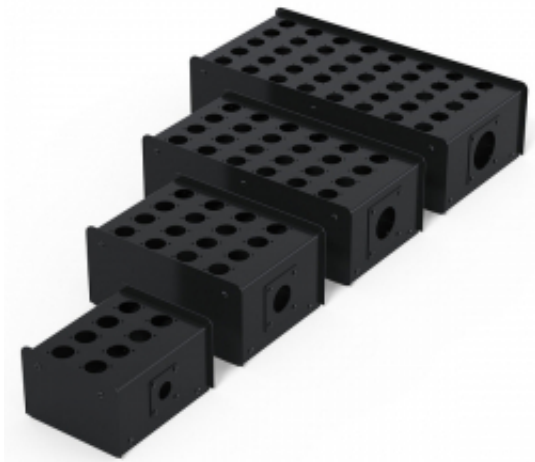

Link do produktu: <https://www.ablosklep.com/penn-elcom-r2350-20-stagebox-20-kanalow-stage-box20-ch-p-3524.html>

PENN ELCOM R2350-20 Stagebox 20 kanałów, stage box20 ch

Cena	630,00 zł
Dostępność	Dostępny, wysyłka w 24h
Numer katalogowy	PE-R2350-20
Producent	Penn Elcom

Opis produktu

PENN ELCOM R2350-20 Stagebox 20 kanałów, stage box20

Stage Box perforowany do złączy Neutrik serii D (XLR, Speakon, RJ45 itp.)
Może być wyposażony w złącze wielostykowe lub dławik kablowy
Malowane proszkowo na czarno.
Nylonowa matryca dławika kablowego