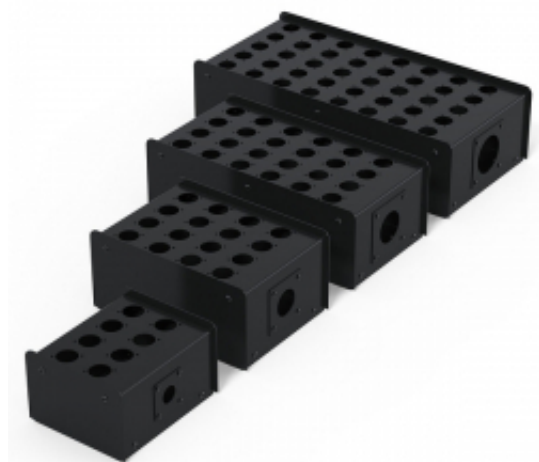

Link do produktu: <https://www.ablosklep.com/penn-elcom-r2350-24-stagebox-24-kanalow-stage-box-24-ch-p-3525.html>

PENN ELCOM R2350-24 Stagebox 24 kanałów, stage box 24 ch

Cena	700,00 zł
Dostępność	Dostępny, wysyłka w 24h
Numer katalogowy	PE-R2350-24
Producent	Penn Elcom

Opis produktu

PENN ELCOM R2350-24 Stagebox 24 kanałów

Stage Box perforowany do złączy Neutrik serii D (XLR, Speakon, RJ45 itp.)
Może być wyposażony w złącze wielostykowe lub dławik kablowy
Malowane proszkowo na czarno.
Nylonowa matryca dławika kablowego