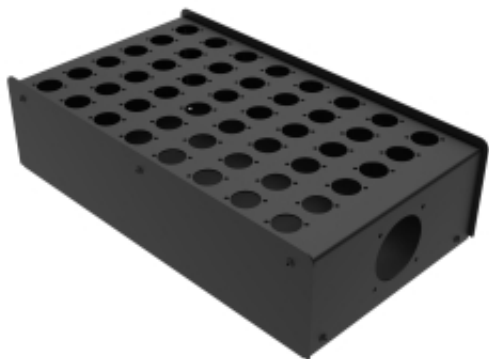

Link do produktu: <https://www.ablosklep.com/penn-elcom-r2350-48-stagebox-48-kanalow-stage-box-48-ch-p-4205.html>

## PENN ELCOM R2350-48 Stagebox 48 kanałów, stage box 48 ch

Cena	<b>764,00 zł</b>
Dostępność	<b>Dostępny na zamówienie</b>
Numer katalogowy	<b>PE-R2350-48</b>
Producent	<b>Penn Elcom</b>

#### **PENN ELCOM R2350-48 Stagebox 48 kanałów, stage box 48 ch**

Obudowa sceniczna z 48 otworami, perforowana, do złączy Neutrik serii D. Możliwość montażu złącza wielopinowego lub dławika kablowego (z płytką adaptera). Czarna, malowana proszkowo.

#### **Dane techniczne:**

Materiał: stal 1,5 mm

Waga: 2,93 kg

Złącza: 150-pinowe

Dławik kablowy: M50

Wysokość: 10,5 cm

Szerokość: 22,3 cm

Głębokość: 39,4 cm