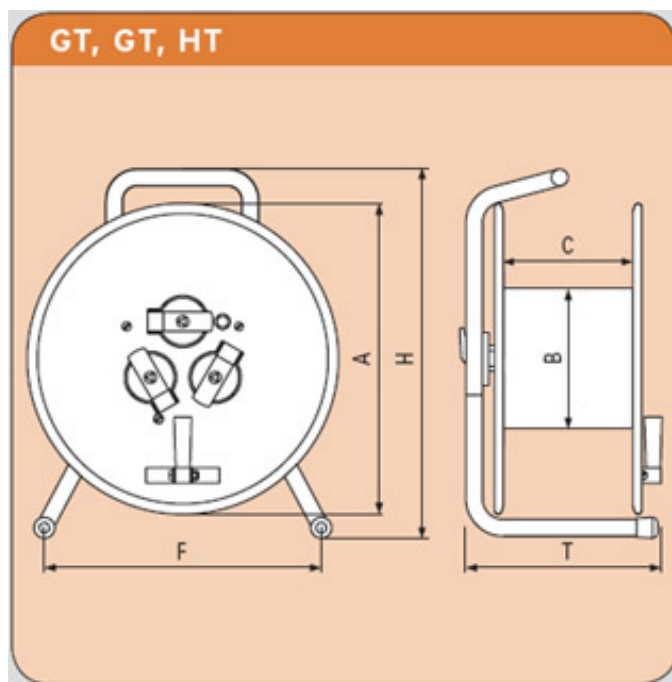

#### Specyfikacja:

Nazwa	GT235
Marka	SCHILL
Rodzaj	Bęben kablowy
Materiał	tworzywo sztuczne
Rdzeń Ø [mm]	135
Średnica Ø zewnętrzna [mm]	235
Szerokość rdzenia [mm]	110
Długość przewodu przy Ø 7,0 mm w [m]	60
Długość przewodu przy Ø 8,0 mm w [m]	45
Długość przewodu przy Ø 9,0 mm w [m]	34
Długość przewodu przy Ø 12,0 mm w [m]	20
Długość przewodu przy Ø 14,0 mm w [m]	12
Długość przewodu przy Ø 20,0 mm w [m]	5
Długość przewodu przy Ø 26,0 mm w [m]	4
Długość przewodu przy Ø 30,0 mm w [m]	1

Typ Type	alle Maße in mm / all dimensions in mm					
	Ø A	Ø B	Breite C Width C	Breite F Width F	Höhe H Height H	Tiefe T Depth T
IT 235	235	135	110	210	300	205
IT 240	240	135	125	240	315	200
IT 266	280	135	110	264	365	210
IT 280	280	153	140	270	370	210
IT 300	305	135	125	264	365	210
IT 300K	305	178	142	270	365	220
IT 380	385	178	142	300	450	230
GT 235	235	135	110	210	300	205
GT 310	310	170	112	262	360	230
GT 380	380	236	166	310	485	285
GT 450	445	295	177	375	554	310
HT 260	260	135	125	240	315	200
HT 280	275	153	140	270	370	210
HT 300	300	135	125	270	365	200
HT 300K	300	178	142	270	365	220
HT 311	275	127	140	264	360	210
HT 380	380	178	142	300	450	230
HT 381	380	240	170	300	450	250
HT 385	380	178	210	300	460	290
HT 480	460	178	142	350	545	250
HT 481	460	240	170	350	545	250
HT 482	460	320	170	350	545	250
HT 582	580	320	170	430	710	250